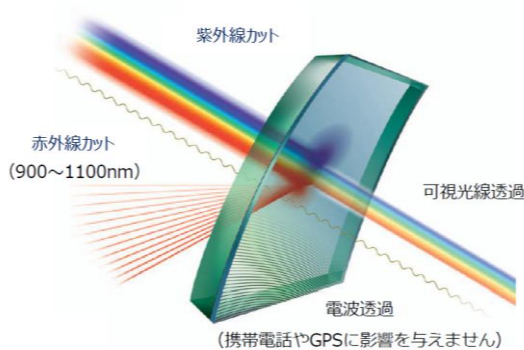

Point 5.

良好な視認性

Point 3.

ガラス飛散防止

紫外線(UV)カット効果に、赤外線(IR)カット効果をプラス。
良好な視認性を保ちながら快適なドライビングを強力にサポートします。

“Car Film Protection”の構造は200以上の薄膜を幾層にも重ねた特殊積層構造。

優れた赤外線反射性能により、暑さのもとを効果的に取り除きます。

紫外線(UV)カットと赤外線(IR)カットを両方こなす高透過、高耐候 透明フィルム。

暑さの元となる赤外線(IR)を効率よくカット。

1. 紫外線(UV)カット

お肌の大敵・紫外線を大幅にカットすることで日焼けや車両内装の色褪せ、劣化を防ぎます。

2. 赤外線(IR)カット

赤外線を大幅にカットすることで車内の温度上昇を抑えエアコンの効きを良くします。

3. 燃料消費

車内温度の上昇が抑えられ、エアコンを効率よく使用できるので、燃費改善にも貢献します。

4. 安全性