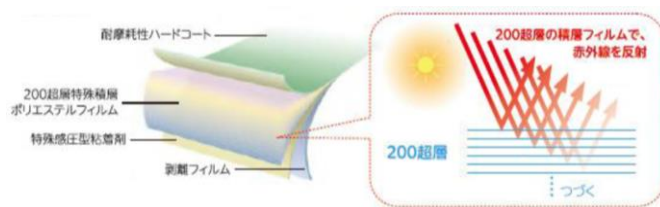

Car Film Protection

AJSオリジナル 紫外線&赤外線カット透明フィルム

Point 1.

紫外線(UV) カット

Point 4.

エアコン効率向上
燃費改善

Point 2.

赤外線(IR)カット

Point 5.

良好な視認性

Point 3.

ガラス飛散防止

紫外線(UV)カット効果に、赤外線(IR)カット効果をプラス。
良好な視認性を保ちながら快適なドライビングを強力にサポートします。

“Car Film Protection”の構造は200以上の薄膜を幾層にも重ねた特殊積層構造。

優れた赤外線反射性能により、暑さのもとを効果的に取り除きます。

紫外線(UV)カットと赤外線(IR)カットを両方こなす高透過、高耐候 透明フィルム。

暑さの元となる赤外線(IR)を効率よくカット。

1. 紫外線(UV)カット

お肌の大敵・紫外線を大幅にカットすることで日焼けや車両内装の色褪せ、劣化を防ぎます。

2. 赤外線(IR)カット

赤外線を大幅にカットすることで車内の温度上昇を抑えエアコンの効きを良くします。

3. 燃料消費

車内温度の上昇が抑えられ、エアコンを効率よく使用できるので、燃費改善にも貢献します。

4. 安全性