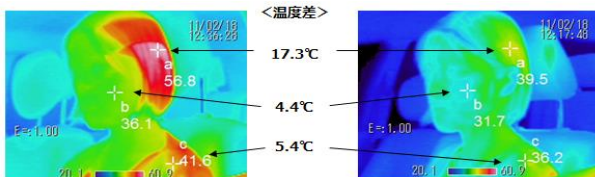

1. 紫外線(UV)カット

お肌の大敵・紫外線を大幅にカットすることで日焼けや車両内装の色褪せ、劣化を防ぎます。

2. 赤外線(IR)カット

赤外線を大幅にカットすることで車内の温度上昇を抑えエアコンの効きを良くします。

3. 燃料消費

車内温度の上昇が抑えられ、エアコンを効率よく使用できるので、燃費改善にも貢献します。

4. 安全性

視界が明るく、透明度が高いフィルムを採用することで運転の妨げにならないよう配慮された安全性の高いフィルムです。

5. 耐久性

赤外線吸収剤を使用していないので経年による劣化がおきにくく、高い耐候性を実現しています。